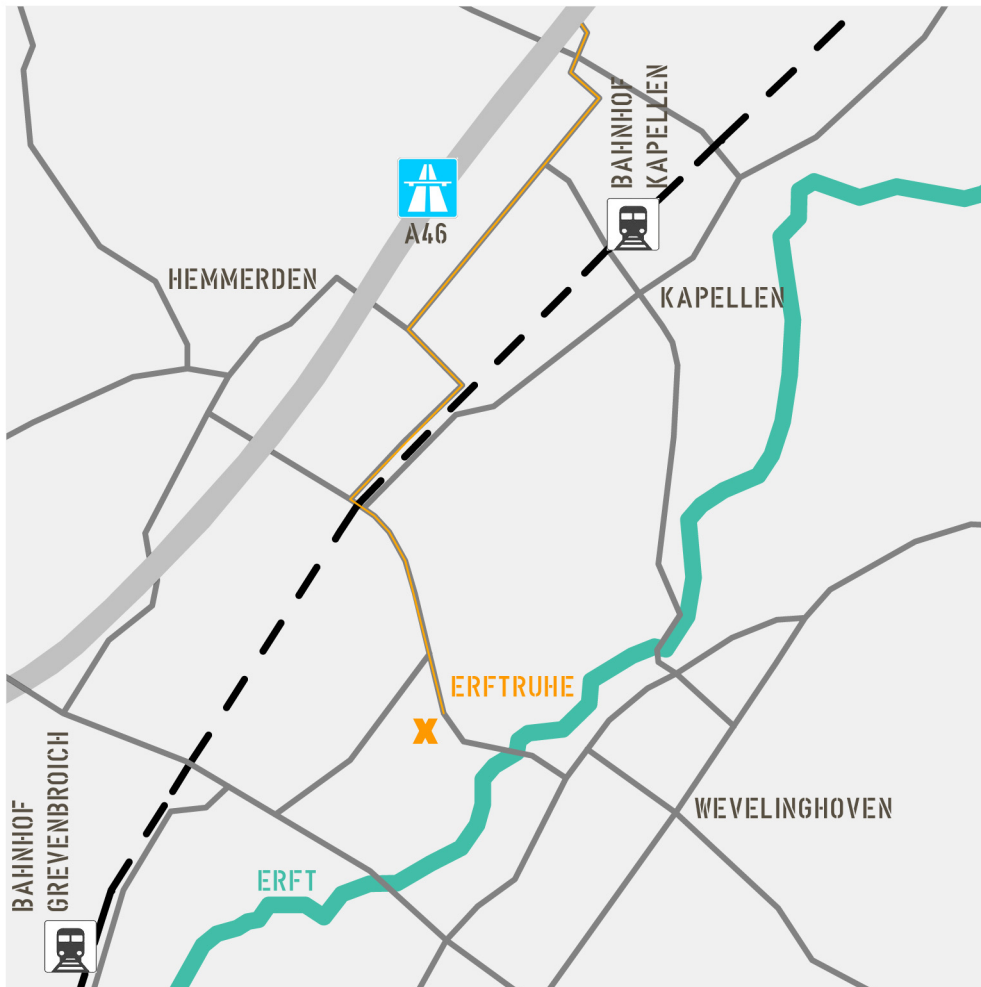

Margot, Willibert & Sandra
Schmitz

Hemmerdener Weg 55
D 41516 Grevenbroich
fon ++49 (0)2181 7 44 38
fax ++49 (0)2181 81 89 08

www.erfruhe.de
info@erfruhe.de

Anfahrt *Hotel & Gaststätte* Erfruhe

- > über die A46 bis Abfahrt Grevenbroich/Kapellen [AS14]
- > Ausfahrt auf L361 in Richtung Kapellen
- > An der Ampelkreuzung rechts | Konrad-Zuse-Straße
- > 1. Kreisverkehr 2. Ausfahrt | Auf den Hundert Morgen
- > 2. Kreisverkehr 2. Ausfahrt | Auf den Hundert Morgen
- > abknickende Vorfahrt links | Auf dem Mergendahl
- > vor dem Bahnübergang rechts
- > nächste Möglichkeit links | Hemmerdener Weg